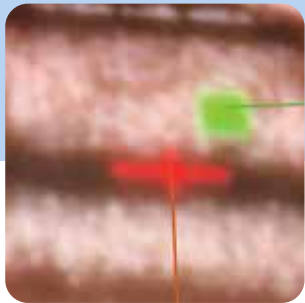

## Localizador de venas

VIVOLIGHT permite localizar los vasos del paciente de manera rápida y eficaz. Ayuda a evaluar la estructura venosa agilizando el procedimiento y aumentando el éxito en la primera punción. De esta manera, el profesional ahorra tiempo e insumos y se reduce el sufrimiento del paciente.

### Principio de Medición

Basado en la capacidad de la hemoglobina para absorber mayor luz infrarroja respecto a otros tejidos. Con la unidad de procesamiento de imagen de Vivolight, hasta el 80% de venas invisibles pueden ser observadas. La imagen de la vena ya procesada es proyectada sobre la superficie de la piel de forma precisa y en tiempo real.

# Profundidad

La luz infrarroja de Vivolight tiene una fuerte penetración capaz de detectar venas de hasta 8 mm debajo de la piel brindando información detallada sobre la distribución de las venas, la profundidad y perfusión. De esta manera, el profesional puede evaluar el ángulo de punción venosa e identificar si es un vaso o no.